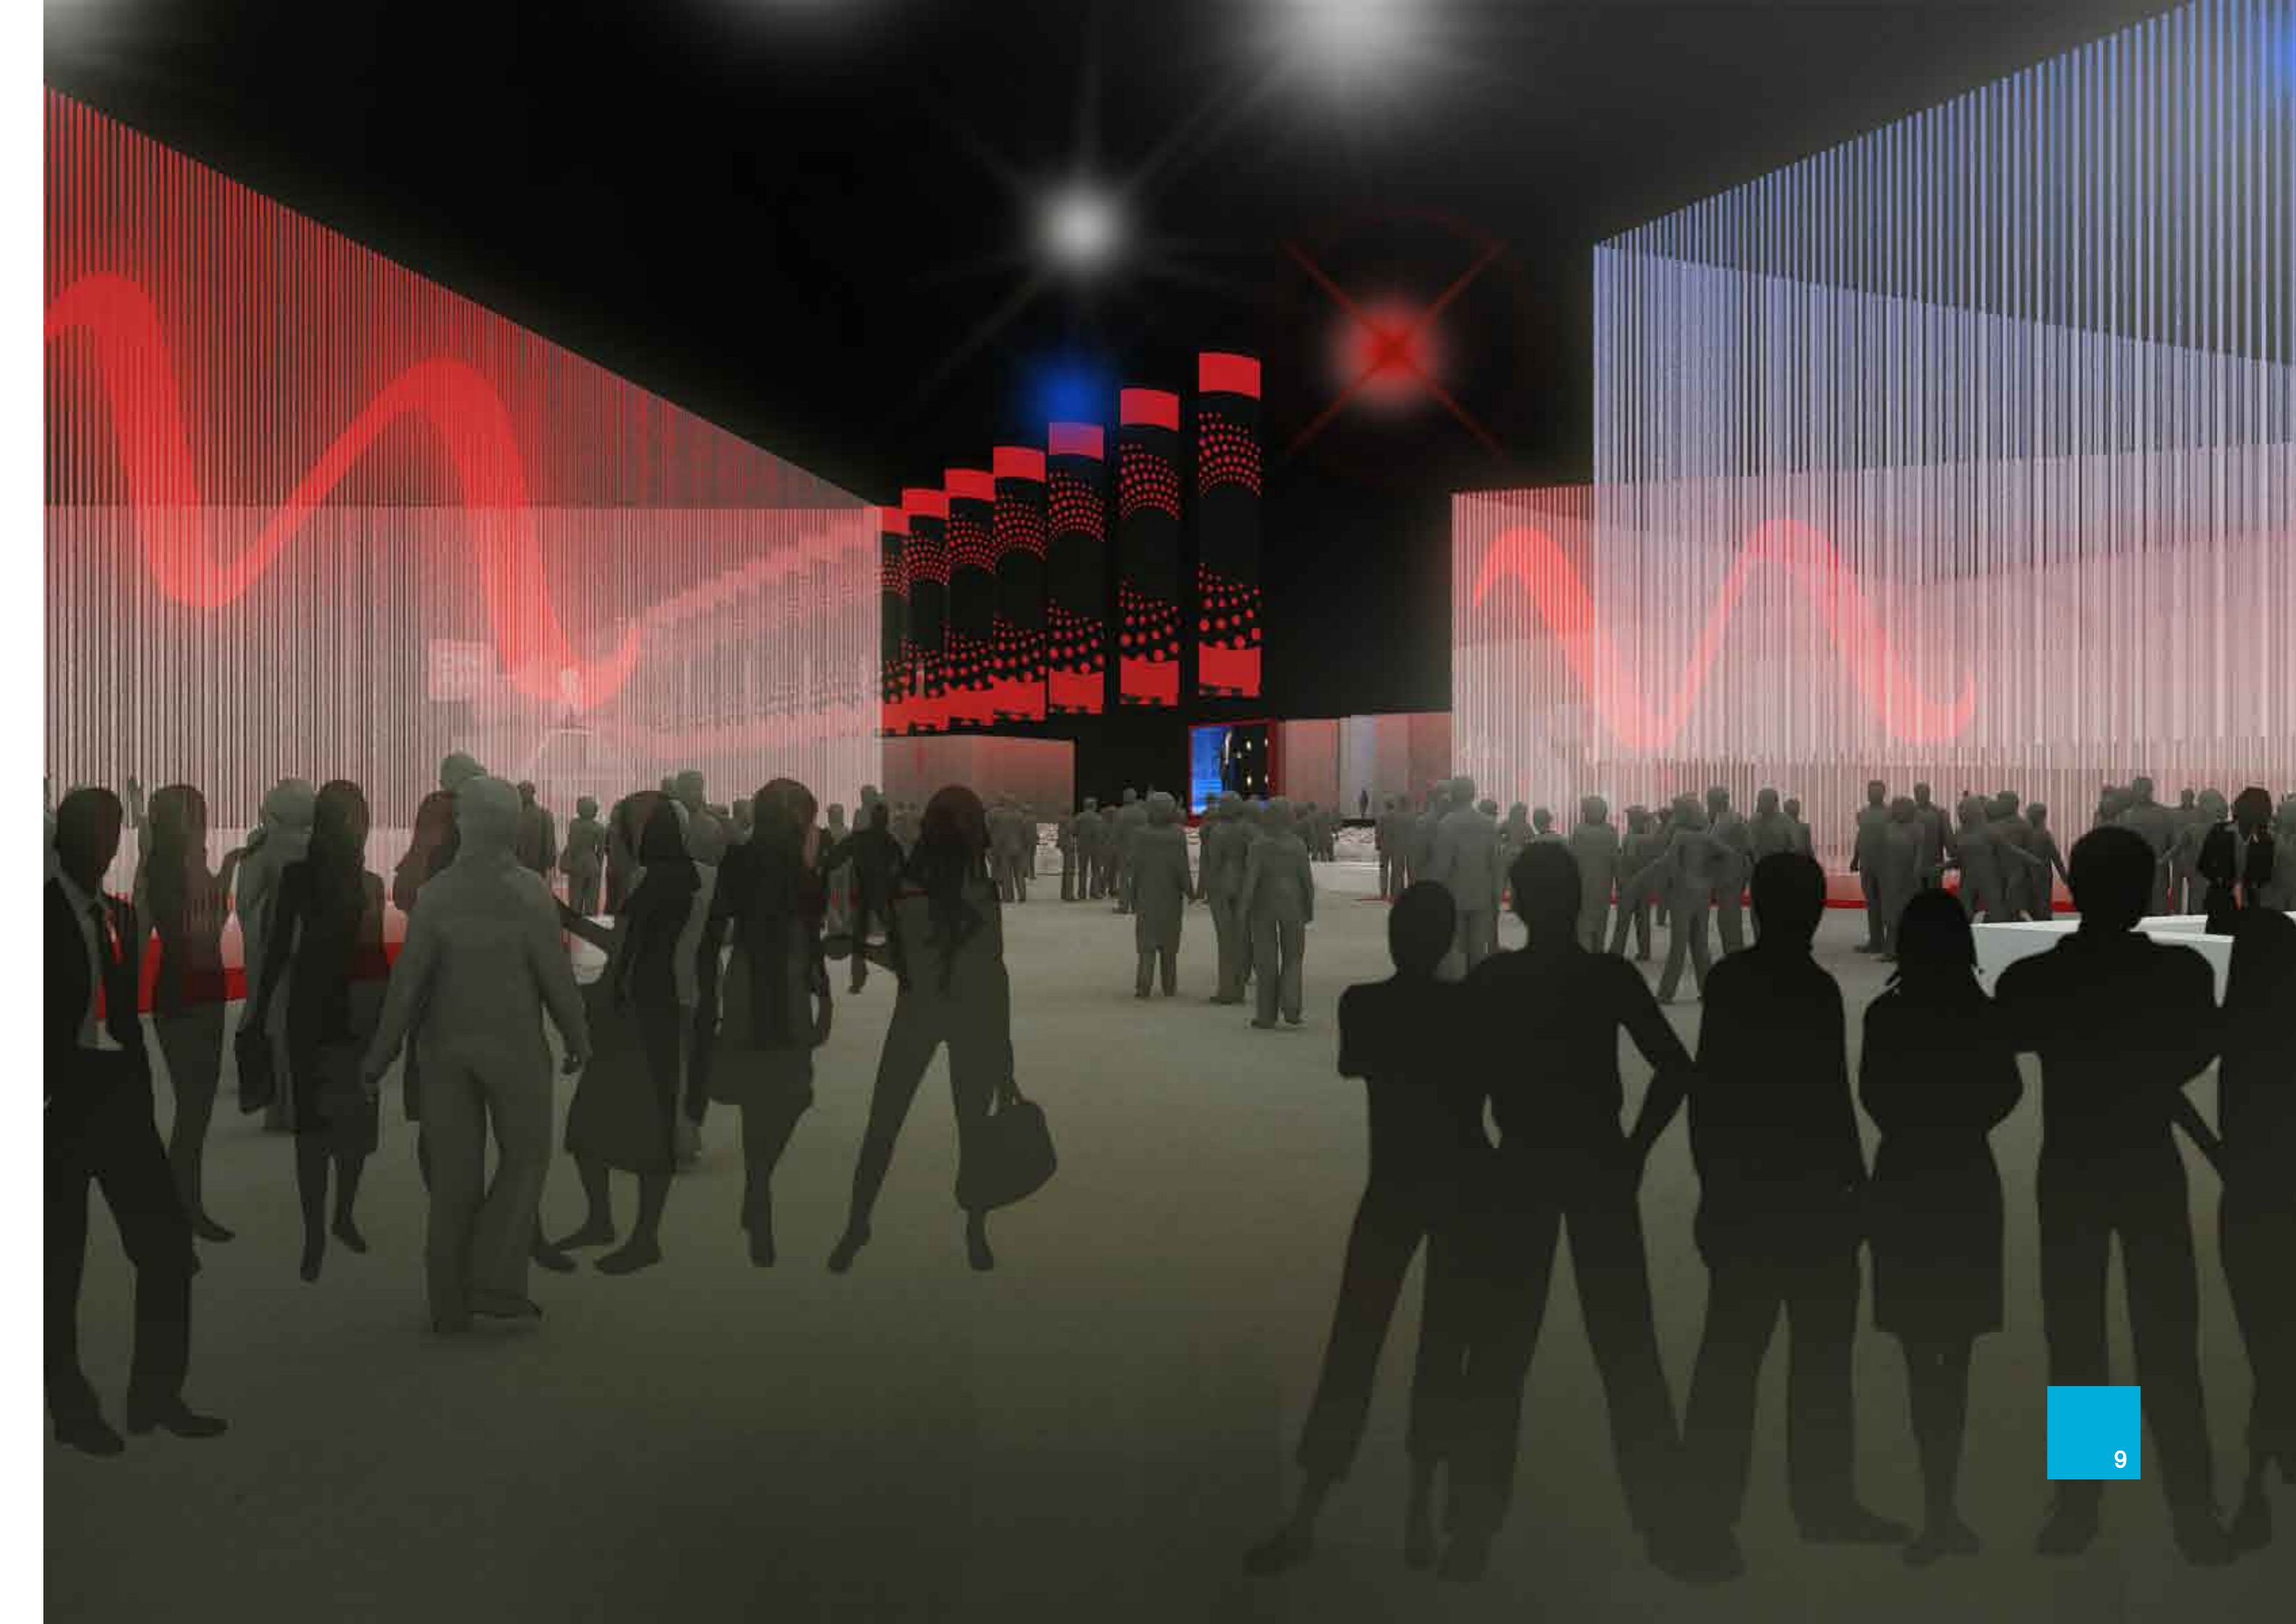

LEXUS

2010 GENEVE (CH)
CARROZZERIA TOURING SUPERLEGGERA
cliente CARROZZERIA TOURING SUPERLEGGERA
concept - progettazione - direzione lavori

**ON
AIR**

1st Cross Retail Forum - Siviglia/Sevilla '08

12 2009 SEVILLA (E)
UNICREDIT CROSS RETAIL FORUM
cliente K-EVENTS
concept - progettazione - direzione lavori